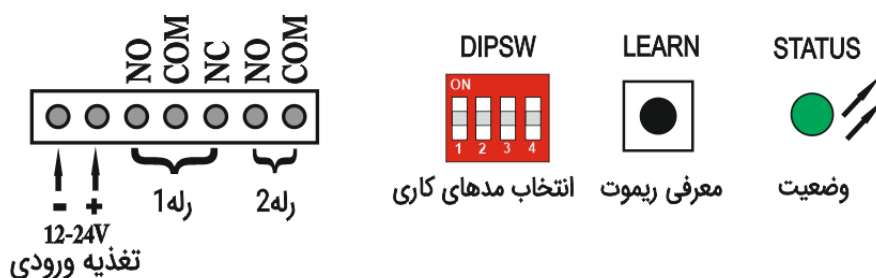

رسیور دو کانال

نکته: ظرفیت حافظه ۵۰ عدد ، ریموت هایپینگ و لرنینگ

تنظیم مدهای انتخابی

انتخاب حالت	Dipsw1	Dipsw2	Dipsw3	Dipsw4
لحظه ای	Off	Off	Off	Off
الاکلنگی	On	Off	Off	Off
فشاری	Off	On	Off	Off
همزمان	On	On	Off	Off
حافظه دار	X	X	On	Off
تنظیم زمان وصل رله یک	Off	X	X	On
تنظیم زمان وصل رله دو	On	X	X	On

X : بی اهمیت

روش معرفی کردن ریموت:

جهت معرفی ریموت به کانال یک، دیپ سوئیچ ۱ را Off کنید سپس کلید لرن را به مدت یک ثانیه فشرده نگه دارید و سپس رها کنید. در این لحظه LED سریعاً چشمک میزند. سپس دکمه مورد نظر ریموت را فشار دهید تا LED سه بار آهسته چشمک بزند. برای معرفی ریموت به کانال ۲ دیپ سوئیچ ۱ را On کنید و عملیات فوق را تکرار کنید و در انتها دیپ سوئیچ را به حالت اولیه بازگردانید.

روش پاک کردن حافظه:

کلید لرن را به مدت ۱۰ ثانیه (۱۰ چشمک LED) فشرده نگه دارید تا LED چشمک زن شود. سپس یکبار دیگر کلید لرن را فشار دهید تا LED ثابت روشن شود. پس از خاموش شدن LED تمامی کدها پاک شده اند.

روش تنظیم زمان وصل رله: